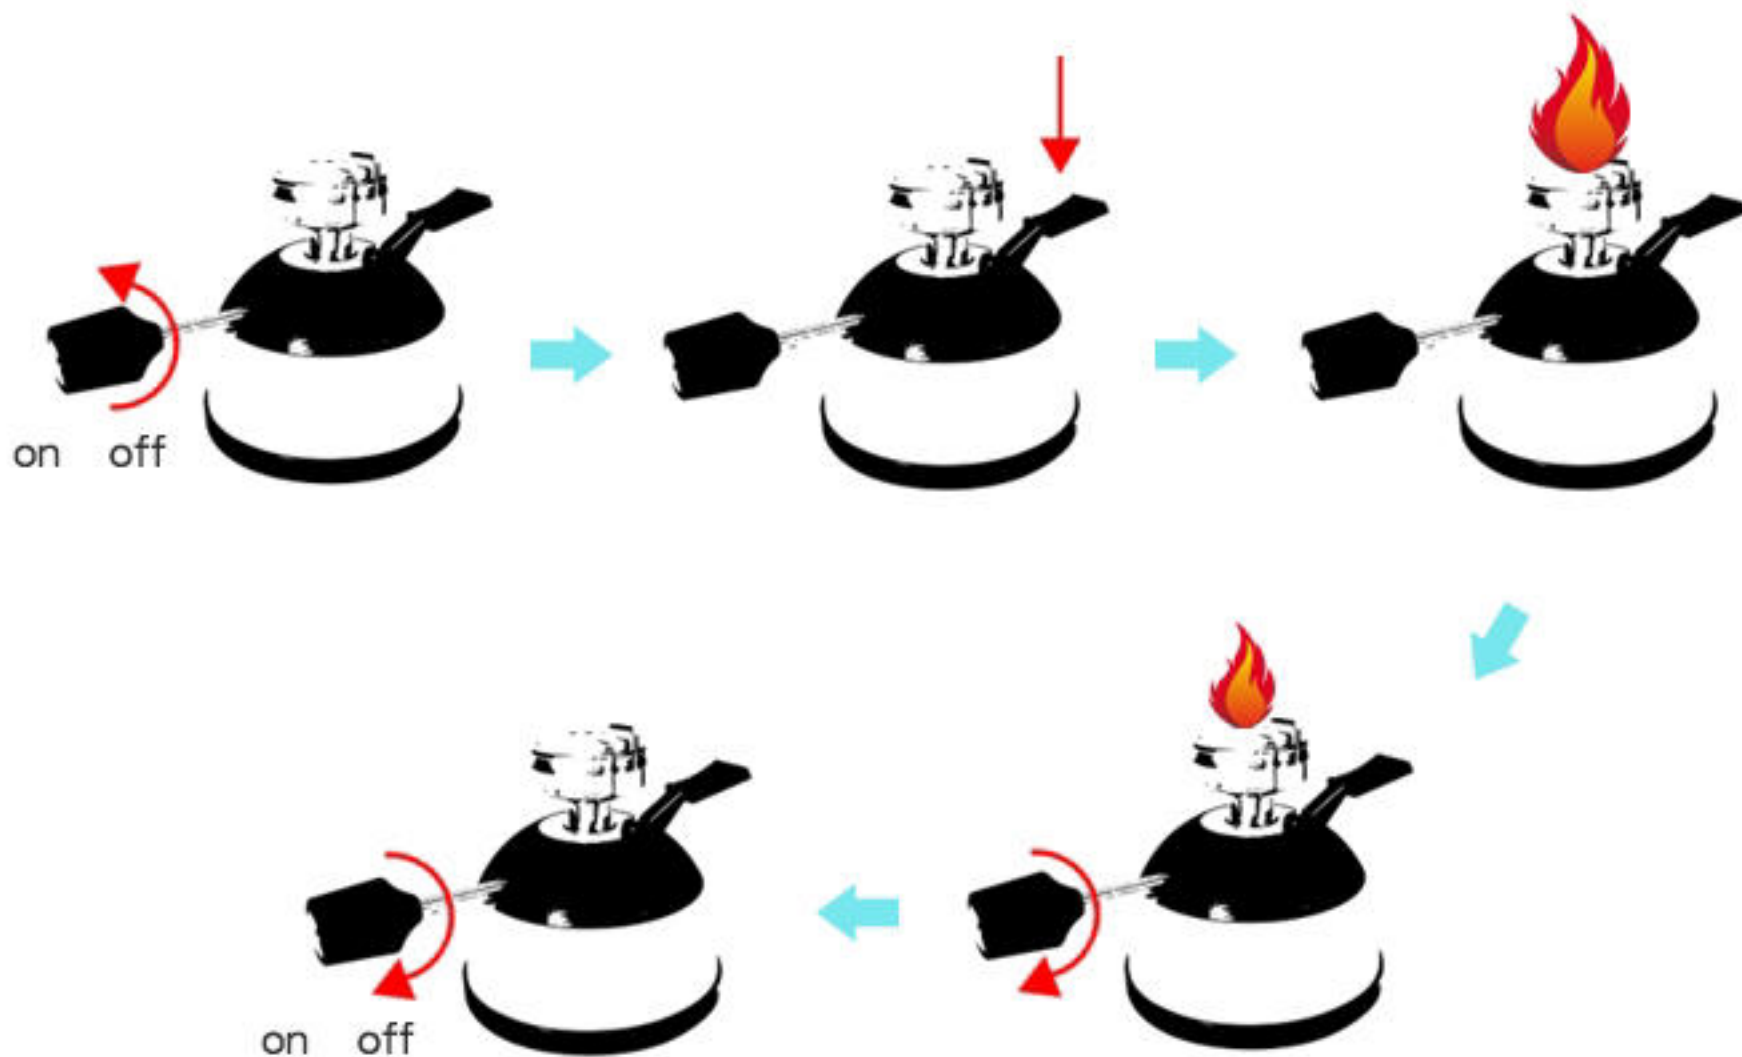

溫度可達
900度

陶瓷
爐頭

迷你瓦斯爐(鏡面銀)

- 【燃料】純丁烷
- 【功能】加熱茶、咖啡壺
- 【溫度】900度
- 【材質】鐵、不鏽鋼、陶瓷、PPS、橡膠
- 【產地】台灣

火量控制
自由調整

體積輕巧
攜帶方便

保溫極佳
陶瓷爐頭

烹調小幫手

陶瓷爐頭

讓出火更加均勻且較能保持溫度

使用方法

- 1.將瓦斯爐咖啡關旋鈕逆時針旋轉，聽到嘶嘶聲。
- 2.再按下點火按鍵點火。
- 3.可調整火焰大小，請調整瓦斯旋鈕到適當位置。
- 4.如欲熄火，請將瓦斯旋鈕按順時針方向旋轉到底。
- 5.即可關閉火焰。

注意事項

1.請放置於小孩觸及不到之處，避免兒童使用。

2.盒內附轉換頭

用於卡式瓦斯罐針頭轉換